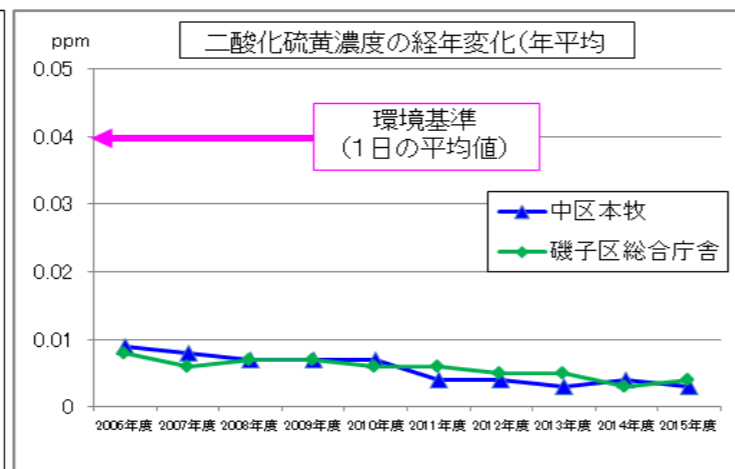

## 製油所周辺における大気環境の推移

横浜市では、市内における大気の状態を把握するために、学校や住宅地周辺、幹線道路沿いなどに測定局を設置し、各種汚染物質濃度を常時測定・監視しています。

これらの中から製油所周辺測定局における測定状況について、ご紹介いたします。

### 1. 製油所周辺の測定局位置 (右図参照)

- 一般大気環境：加曾台 (間門交差点北側)  
本牧 (大里町)  
磯子区総合庁舎

自動車排ガス：滝頭

- 一般環境大気測定局
- 自動車排出ガス測定局
- 大気発生源監視工場

### 2. 製油所周辺の過去10年間推移 (横浜市ホームページに公開)

当所周辺の各測定局における二酸化硫黄および二酸化窒素の過去10年間の年平均濃度は、各局とも環境基準 (1日の平均) を大きく下回る低濃度で推移しております。

(公開アドレス：<http://www.city.yokohama.lg.jp/kankyo/mamoru/kanshi/>)