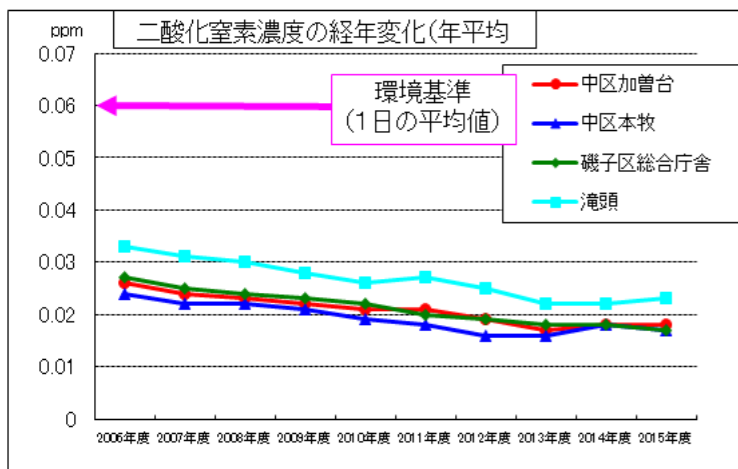

## 製油所周辺における大気環境の推移

横浜市では、市内における大気の状態を把握するために、学校や住宅地周辺、幹線道路沿いなどに測定局を設置し、各種汚染物質濃度を常時測定・監視しています。

これらの中から製油所周辺測定局における測定状況について、ご紹介いたします。

### 1. 製油所周辺の測定局位置 (右図参照)

- 一般大気環境：加曾台 (間門交差点北側)  
本牧 (大里町)  
磯子区総合庁舎

自動車排ガス：滝頭

- 一般環境大気測定局
- 自動車排出ガス測定局
- 大気発生源監視工場

### 2. 製油所周辺の過去10年間推移 (横浜市ホームページに公開)

当所周辺の各測定局における二酸化硫黄および二酸化窒素の過去10年間の年平均濃度は、各局とも環境基準 (1日の平均) を大きく下回る低濃度で推移しております。

(公開アドレス：<http://www.city.yokohama.lg.jp/kankyo/mamoru/kanshi/>)