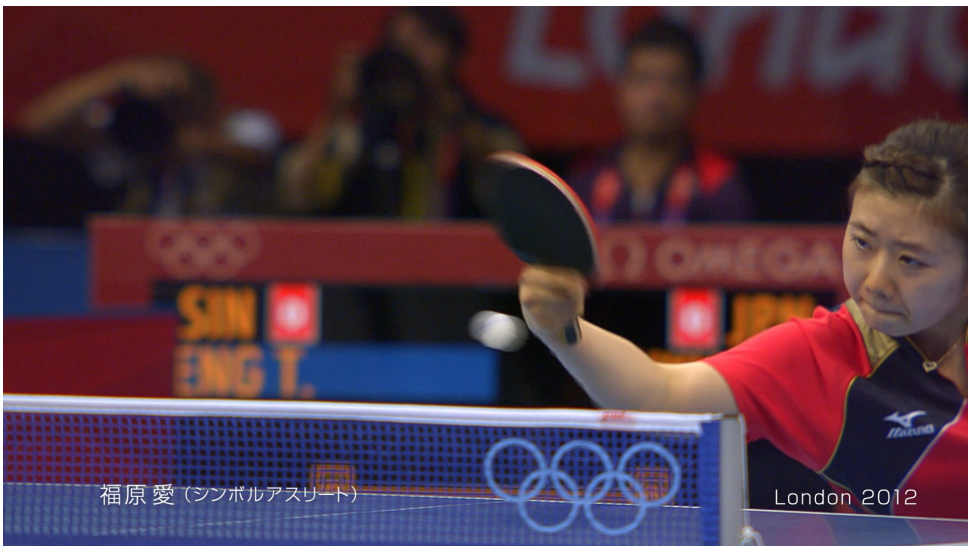

東京2020ゴールドパートナーとしての新テレビCM「“様々な”エネルギー」編を放映開始！

JOC・JPC / 東京 2020 ゴールドパートナー  
(石油・ガス・電気供給)

記者各位

当社(社長:杉森 務)は、5月8日から、東京2020ゴールドパートナー(石油・ガス・電気供給)としてのテレビCM第3弾「“様々な”エネルギー」編の全国オンエアを開始しますので、下記のとおりお知らせいたします。

本テレビCMは、4月より放映している「“熱い”エネルギー」編に続く、エネゴリくんとアスリートとのコラボレーションのシリーズCMです。前回のCM「“熱い”エネルギー」編は、当社が女子レスリング・吉田沙保里選手(シンボルアスリート)、卓球・福原愛選手(シンボルアスリート)、体操・内村航平選手(シンボルアスリート)、水泳・瀬戸大也選手(シンボルアスリート)を応援する姿を表現しているのに対し、今回のCMは体操・内村航平選手が“様々な”種目で圧倒的な力を発揮する姿と当社が“様々な”エネルギーを日本に供給している姿を重ねています。内村選手とエネゴリくんのあっと驚く共演シーンは、前回に続いて見どころです。

以上

【内村航平選手とエネゴリくん】

【「熱い」エネルギー」編出演アスリート】  
吉田沙保里選手

福原愛選手

内村航平選手

内村 航平 (シンボルアスリート)

瀬戸大也選手