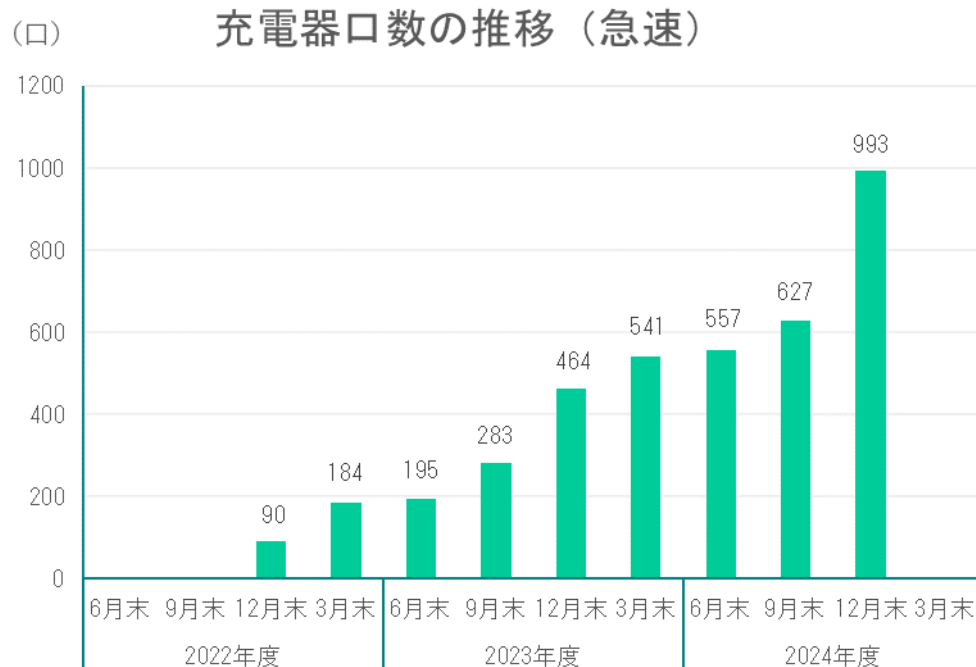

お客様各位

ENEOS株式会社

ENEOS Charge Plus 充電実績データの公開について
2024年度第3四半期(2024年10月~12月)

1. 充電口数

	口数
急速充電器	993
普通充電器	593
合計	1586

※ 対象はENEOS Charge Plus (以下、「ECP」) の充電器およびECPとの連携を行っている他社充電器

2. 充電口数の推移

※ 対象はECPの充電器およびECPとの連携を行っている他社充電器