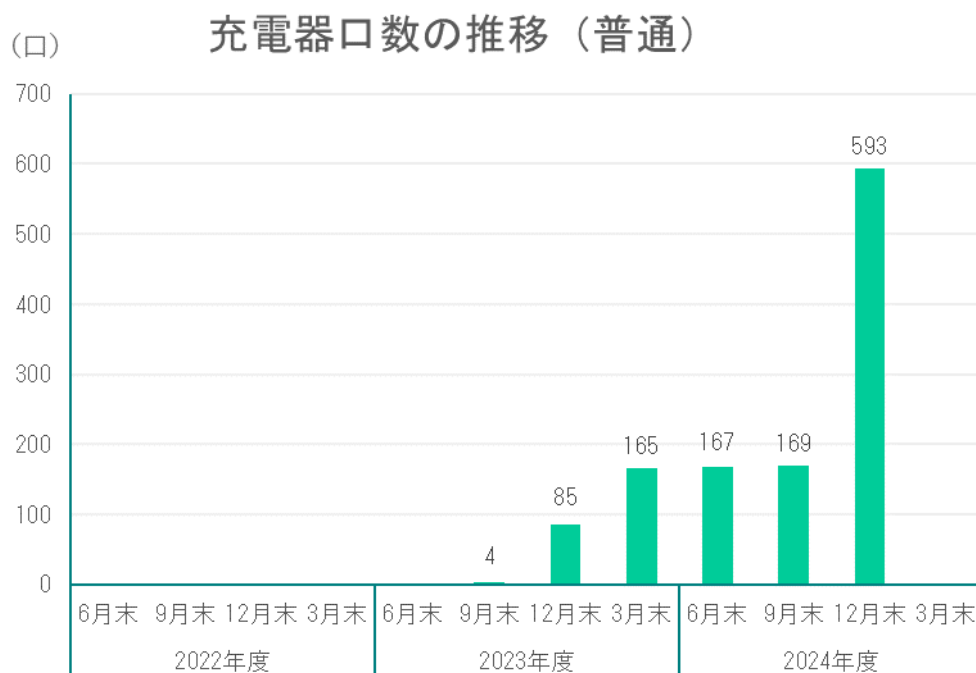

※ 対象はECPの充電器およびECPとの連携を行っている他社充電器

3. 利用実績（2024年10月～12月）

	総来店回数 (回/四半期)	総充電時間 (時間/四半期)	月平均利用回数 (回/口・月)	平均充電時間 (分/回)
急速充電器	123,302	48,833	70.1	23.8
普通充電器	12,860	21,583	19.6	100.7
合計	136,162	70,416	-	-

※1 対象はECPの充電器かつサービス公開開始日が11/15までの充電器

(ECPとの連携を行っている他社充電器は対象外)

※2 「月平均利用回数」および「平均充電時間」は、以下の考えに基づき算出

- ・ 月平均利用回数＝総来店回数÷充電口数÷3か月
- ・ 平均充電時間＝総充電時間÷総来店回数×60分