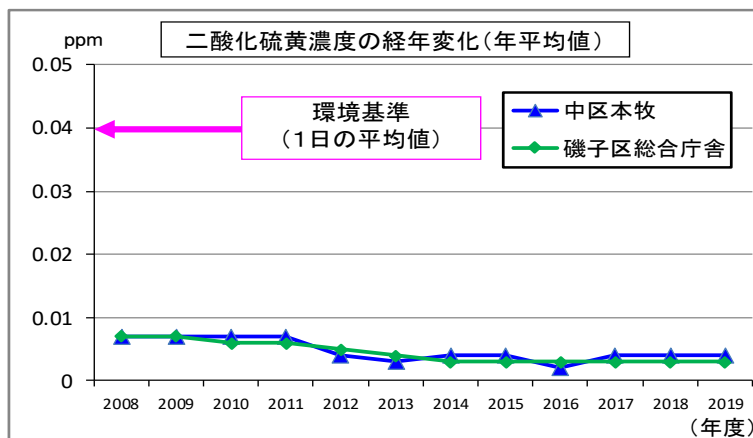

横浜市では、市内における大気の状態を把握するために、学校や住宅地周辺、幹線道路沿いなどに測定局を設置し、各種汚染物質濃度を常時測定・監視しています。

これらの中から製油所周辺測定局における測定状況について、ご紹介いたします。

- 一般環境大気測定局
- 自動車排出ガス測定局
- 大気発生源監視工場

1. 製油所周辺の測定局位置 (右図参照)

一般大気環境：加曾台(間門交差点北側)
本牧(大里町)
磯子区総合庁舎

自動車排ガス：滝頭

2. 製油所周辺の大気測定結果 (横浜市ホームページに公開)

当所周辺の各測定局における二酸化硫黄および二酸化窒素の年平均濃度は、各局とも環境基準(1日の平均)を大きく下回り、緩やかに改善傾向を示しながら低濃度で推移しております。

(公開アドレス：https://www.city.yokohama.lg.jp/kurashi/machizukuri-kankyo/kankyohozen/kansoku/kanshi_center/)