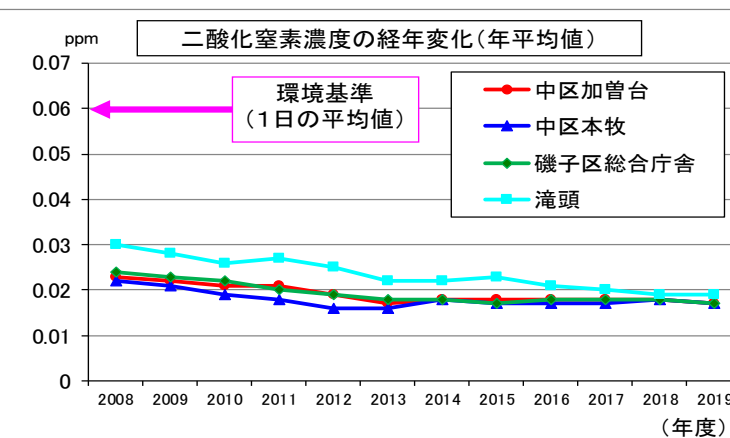

横浜市では、市内における大気の状態を把握するために、学校や住宅地周辺、幹線道路沿いなどに測定局を設置し、各種汚染物質濃度を常時測定・監視しています。

これらの中から製油所周辺測定局における測定状況について、ご紹介いたします。

- 一般環境大気測定局
- 自動車排出ガス測定局
- 大気発生源監視工場

1. 製油所周辺の測定局位置 (右図参照)

一般大気環境：加曾台(間門交差点北側)
本牧(大里町)
磯子区総合庁舎

自動車排ガス：滝頭

2. 製油所周辺の大気測定結果 (横浜市ホームページに公開)

当所周辺の各測定局における二酸化硫黄および二酸化窒素の年平均濃度は、各局とも環境基準(1日の平均)を大きく下回り、緩やかに改善傾向を示しながら低濃度で推移しております。

(公開アドレス：https://www.city.yokohama.lg.jp/kurashi/machizukuri-kankyo/kankyohozen/kansoku/kanshi_center/)