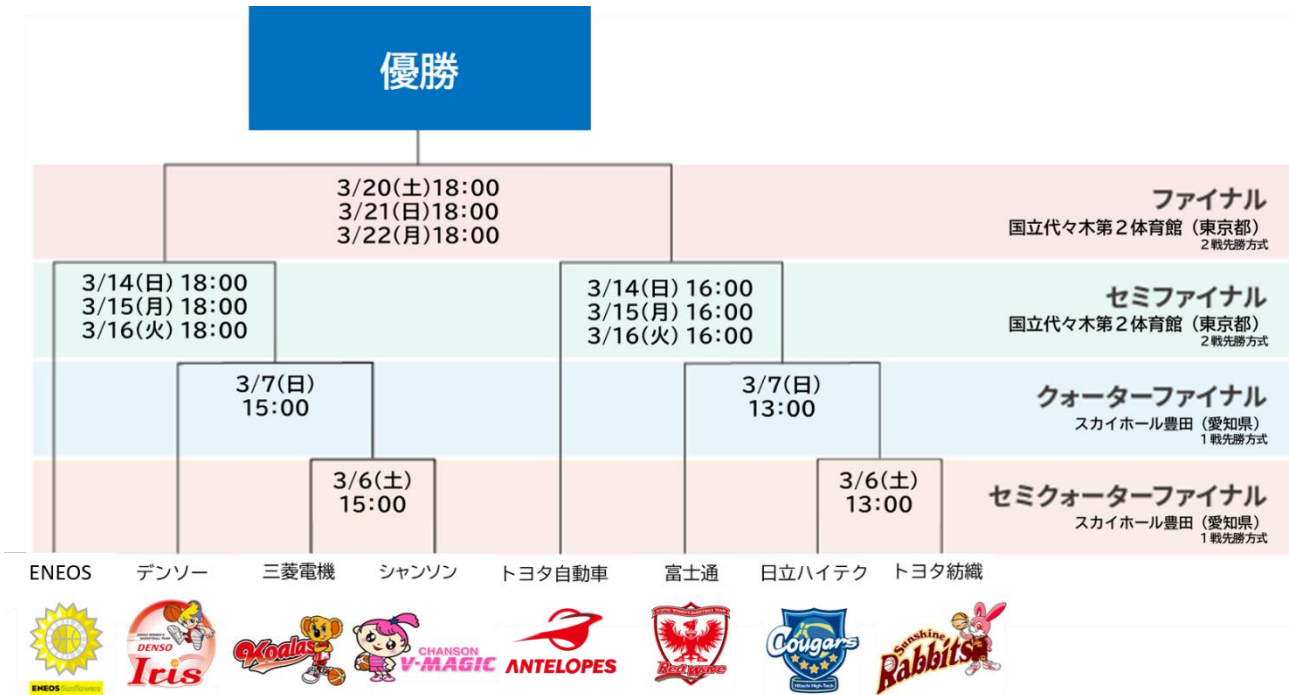

<プレーオフトーナメント表>

(画像提供：Wリーグ)

以 上