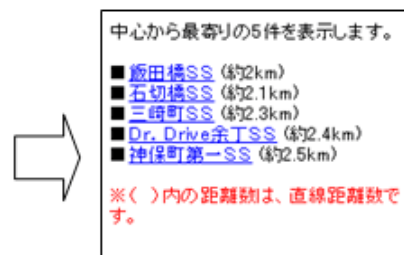

「ENEOSモバイルサイト」にGPS機能を追加
～サービスステーション検索、ドライブルート検索がますます便利に！～

記者各位

当社(社長:西尾 進路)は、携帯電話による情報提供サービス「ENEOSモバイルサイト」の「ENEOSサービスステーション検索(以下、「SS検索」)」および「ドライブルート検索」にGPS機能を追加し、両サービスの利便性をさらに向上させましたので、お知らせいたします。

SS検索は、全国約1万ヶ所のENEOSサービスステーション(以下、「SS」)を、住所やSS名で検索し、さらに取扱商品・サービス形態などで絞込んで検索できるコンテンツです。また、ドライブルート検索は、目的地までの距離・道順を検索できるコンテンツです。両コンテンツは連動しており、SSまでの行程を検索することも可能です。

今回、お客さまから寄せられたご要望にお応えし、GPS機能を新たに追加いたしました。これにより、SS検索では、お客さまのGPS位置情報をもとに、最寄りのSSをさらに簡単に検索することを可能にいたしました。また、ドライブルート検索でも、出発地をGPSで設定できるようになり、ますます使いやすくなりました。

当社では、本サービスを通して、お客様のカーライフをサポートするとともに、今後も、モバイルの特徴を生かしたコンテンツの提供につとめてまいります。

記

- (1) URL/QRコード:(SS検索) <http://eneos-ss.com/search/ss/k-tai/top.php>
  (ドライブルート検索) <http://eneos-ss.com/search/drive/k-tai/route_top.php>

- (2) サービス利用料: 無料 (各携帯電話会社の定める通信料(パケット料金)は、お客様負担となります)
  (3) 使用可能機種: GPS機能搭載モバイル(非対応でも、簡易位置情報検索が可能)

以上

<SS検索画面(例)>

東京都千代田区付近 すべて表示 絞込検索の場合にはチェックしてください。 ☐ Dr. Drive ☐ セルフ給油 ☐ 24時間営業 ☐ サービスエリア内 ☐ 震災時給油可能	☐ バイオガソリン取扱 ☐ プレミアム軽油取扱 ☐ ENEOSプリカ販売 ☐ DD車検フェア参加店 ☐ ENEOSカード ☐ ENEOSビジネス ☐ ENEOSアソック ☐ FCカード ☐ ENEOSプリカ ☐ STORKカード ☐ STORKコーポレート	☐ VISATOUCH取扱 ☐ Smartplus取扱 ☐ QUICPay取扱 ☐ iD取扱 ☐ TSUTAYAカード(現金)取扱 ☐ クレジットカード・Tカード(現金)併用取扱 絞込み検索

お客様のご要望に応じ、多様な絞込み検索が可能

検索結果画面