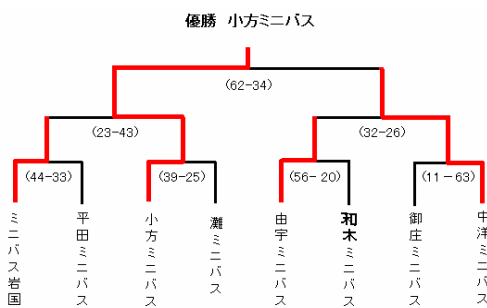

### ENEOS杯ミニバス大会を開催

7月27日(日)「第19回ENEOS杯ミニバスケットボール大会」を大竹市総合体育館で開催しました。

和木・大竹・岩国地域の小学生8チームが練習の成果を競い合い、小方ミニバスが初優勝を飾りました。