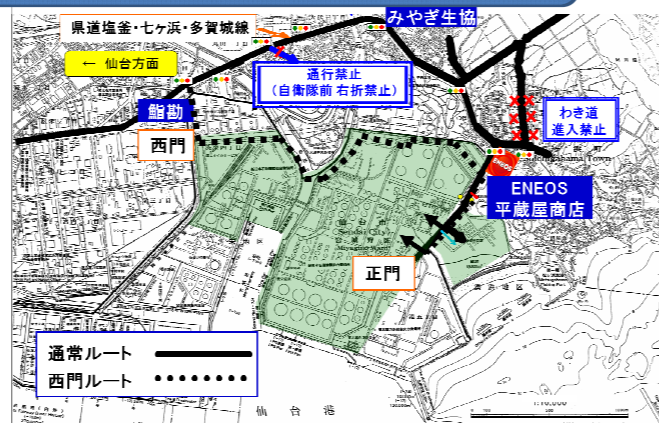

JX日鉱日石エネルギー株式会社 仙台製油所

〒985-0901 仙台市宮城野区港5-1-1
電話番号 022-363-1122、フリーダイヤル 0120-330-201
<http://www.noel.jx-group.co.jp/company/about/gaiyou/jigyusho/sendai/index.html>

うみねこ

2013年度 定期点検の完了について

本年度2回目となる、秋の定期点検は、予定通り10月中旬に完了し、全ての装置の運転を再開しております。

定期点検中は、交通渋滞緩和策として、仙台・多賀城方面からの通勤車両を当所西門（ローリー入出構専用）から入構させる対策を実施しました。これにより、七ヶ浜町を経由する車両を平常時とほぼ同程度に抑えることができました。

定期点検時の製油所入構ルート

今後も、安全・安定操業に万全を期してまいりますので、引き続き皆様のご理解を賜ります様、宜しくお願い申し上げます。

宮城県石油コンビナート等防災訓練に参加

11月7日(木)、宮城県主催による石油コンビナート等防災訓練が、当所および仙台市ガス局、全農エネルギー(株)を会場に実施されました。

今回の訓練は、「宮城県沖を震源とする地震(M9.0)が発生、仙台市では最大震度6強を観測」という想定で、タンク火災消火や、路上に堆積したガレキの重機による除去